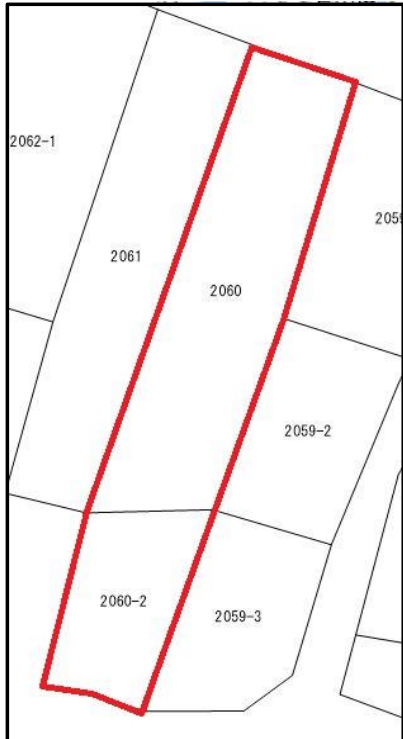

売土地

浜松市西区舞阪町舞阪

☆建築条件なし ☆解体更地渡し ☆南面道路
☆舞阪小学校まで徒歩 約5分！

価格

470万円

所在地

浜松市西区舞阪町舞阪2060
(浜松市西区舞阪町舞阪字砂町2060番、2060番2)

土地面積

(公簿)

166.57㎡ (約50.38坪)

交通

JR東海「弁天島」駅
約1.1km

校区

舞阪小学校	約400m
舞阪中学校	約850m

土地権利	所有権	地目	宅地
都市計画	市街化区域	用途地域	第一種住居地域
建ぺい率	60%	容積率	200%
現況	上物有	引渡条件	解体更地渡し
引渡日	相談	その他	-
他の法令上の制限	-		
接道状況	南側：約9.56m公道に接道		
設備	上水道・下水道・プロパンガス ・建築条件なし		
備考			

■掲載物件が売却になった場合はご容赦ください。 ■仲介の場合、成約の際には所定の仲介手数料が必要です。 ■掲載物件の図面が現況と異なる場合は現況を優先します。 ■取引形態：媒介

静岡県知事 (3) 第13056号

〒435-0029 静岡県浜松市東区龍光町371-1

まるたま不動産
Marutama Real Estate

(株式会社 丸玉)

TEL 053-421-7360
FAX 053-421-7361

※お気軽にお問い合わせください。