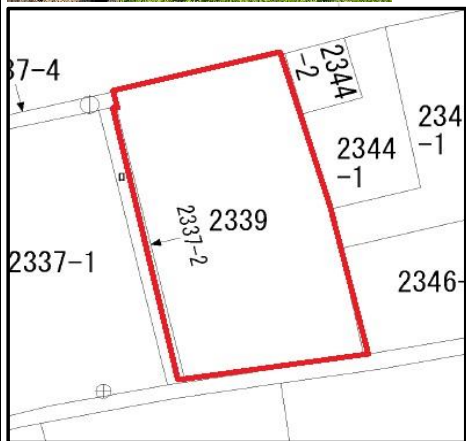

売土地

周智郡森町森

☆建築条件なし ☆森町立森小学校まで徒歩約1分！

価格	720万円
所在地 (地番)	周智郡森町森字一藤2337番2、2339番
土地面積 (公簿)	269.36㎡ (約81.48坪) ※セットバック面積 (約7.5㎡) 含む
交通	天竜浜名湖鉄道「戸錦」駅 約1.1km

土地権利	所有権	地目	宅地
都市計画	非線引き区域	用途地域	一中
建ぺい率	60%	容積率	150%
現況	更地	引渡条件	現況渡
引渡日	相談	その他	-
他の法令上の制限	-		
接道状況	北西側：幅員約2.5mの公道に約10m接道		
設備	プロパンガス		
備考	建築条件なし		
	要セットバック：約7.5㎡		