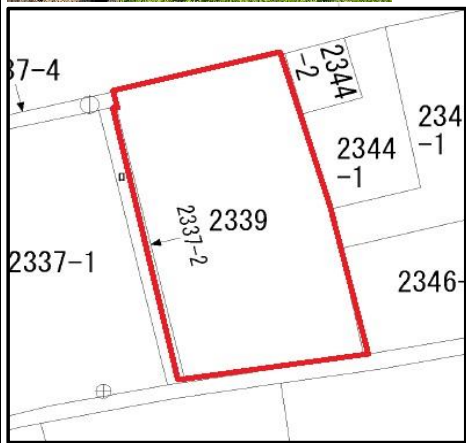

売土地

周智郡森町森

☆建築条件なし ☆森町立森小学校まで徒歩約1分！

| | |
|--------------|---|
| 価格 | 690万円 |
| 所在地 (地番) | 周智郡森町森字一藤2337番2、2339番 |
| 土地面積 (公簿) | 269.36㎡ (約81.48坪) ※セットバック面積 (約7.5㎡) 含む |
| 交通 | 天竜浜名湖鉄道「戸錦」駅 約1.1km |

| | | | |
|------|--------|------|------|
| 土地権利 | 所有権 | 地目 | 宅地 |
| 都市計画 | 非線引き区域 | 用途地域 | 一中 |
| 建ぺい率 | 60% | 容積率 | 150% |
| 現況 | 更地 | 引渡条件 | 現況渡 |
| 引渡日 | 相談 | その他 | - |

| | | | |
|----------|-----------------------|--|--|
| 他の法令上の制限 | - | | |
| 接道状況 | 北西側：幅員約2.5mの公道に約10m接道 | | |
| 設備 | プロパンガス | | |
| 備考 | 建築条件なし | | |
| | 要セットバック：約7.5㎡ | | |
| | | | |
| | | | |

■掲載物件が売却になった場合はご容赦ください。 ■仲介の場合、成約の際には所定の仲介手数料が必要です。 ■掲載物件の図面が現況と異なる場合は現況を優先します。 ■取引形態：媒介