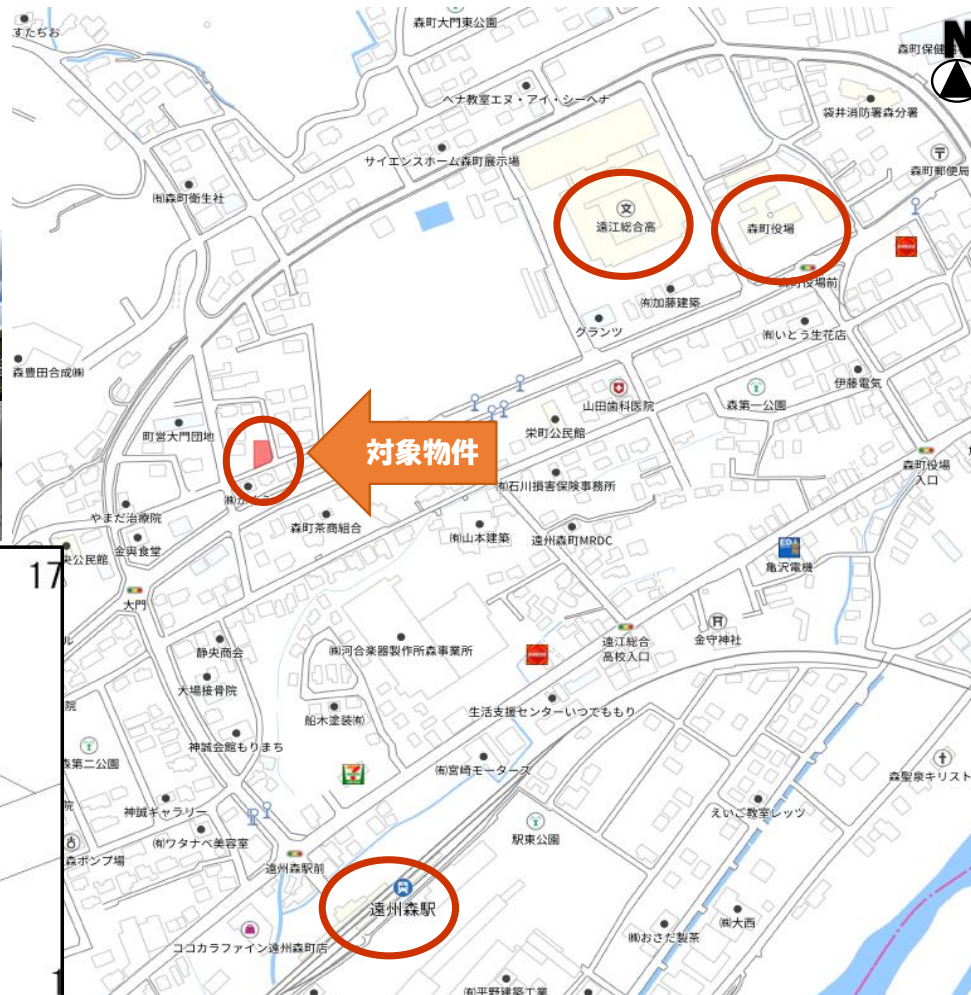

売土地

周智郡森町森

☆遠州森駅まで徒歩約6分 ☆角地

価格

835万円

所在地
(地番)

周智郡森町森字上練田1702番1、1702番5

土地面積
(公簿)

216.39㎡ (約65.45坪)

交通

天竜浜名湖鉄道「遠州森」駅
約450m

土地権利	所有権	地目	畑・宅地
都市計画	非線引き区域	用途地域	二中
建ぺい率	60%	容積率	150%
現況	更地	引渡条件	現況渡
引渡日	相談	その他	-
他の法令上の制限	-		
接道状況	東側：幅員約4mの公道に約13m接道 南東側：幅員約4mの公道に約13m接道		
設備	プロパンガス		
備考	建築条件なし		