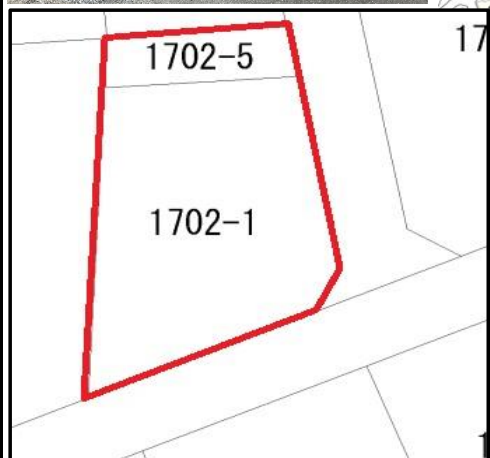

売土地

周智郡森町森

☆遠州森駅まで徒歩約6分 ☆角地

価格

835万円

所在地
(地番)

周智郡森町森字上練田1702番1、1702番5

土地面積
(公簿)

216.39㎡ (約65.45坪)

交通

天竜浜名湖鉄道「遠州森」駅
約450m

土地権利	所有権	地目	畑・宅地
都市計画	非線引き区域	用途地域	二中
建ぺい率	60%	容積率	150%
現況	更地	引渡条件	現況渡
引渡日	相談	その他	-
他の法令上の制限	-		
接道状況	東側：幅員約4mの公道に約13m接道 南東側：幅員約4mの公道に約13m接道		
設備	プロパンガス		
備考	建築条件なし		