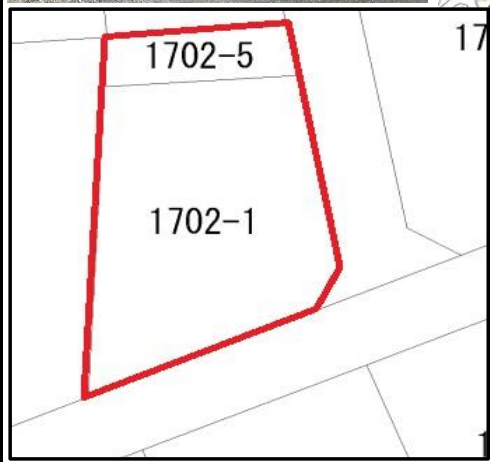

売土地

周智郡森町森

☆遠州森駅まで徒歩約6分 ☆角地

価格	790万円
所在地 (地番)	周智郡森町森字上練田1702番1、1702番5
土地面積 (公簿)	216.39㎡ (約65.45坪)
交通	天竜浜名湖鉄道「遠州森」駅 約450m

土地権利	所有権	地目	畑・宅地
都市計画	非線引き区域	用途地域	二中
建ぺい率	60%	容積率	150%
現況	更地	引渡条件	現況渡
引渡日	相談	その他	-
他の法令上の制限	-		
接道状況	東側：幅員約4mの公道に約13m接道 南東側：幅員約4mの公道に約13m接道		
設備	プロパンガス		
備考	建築条件なし		