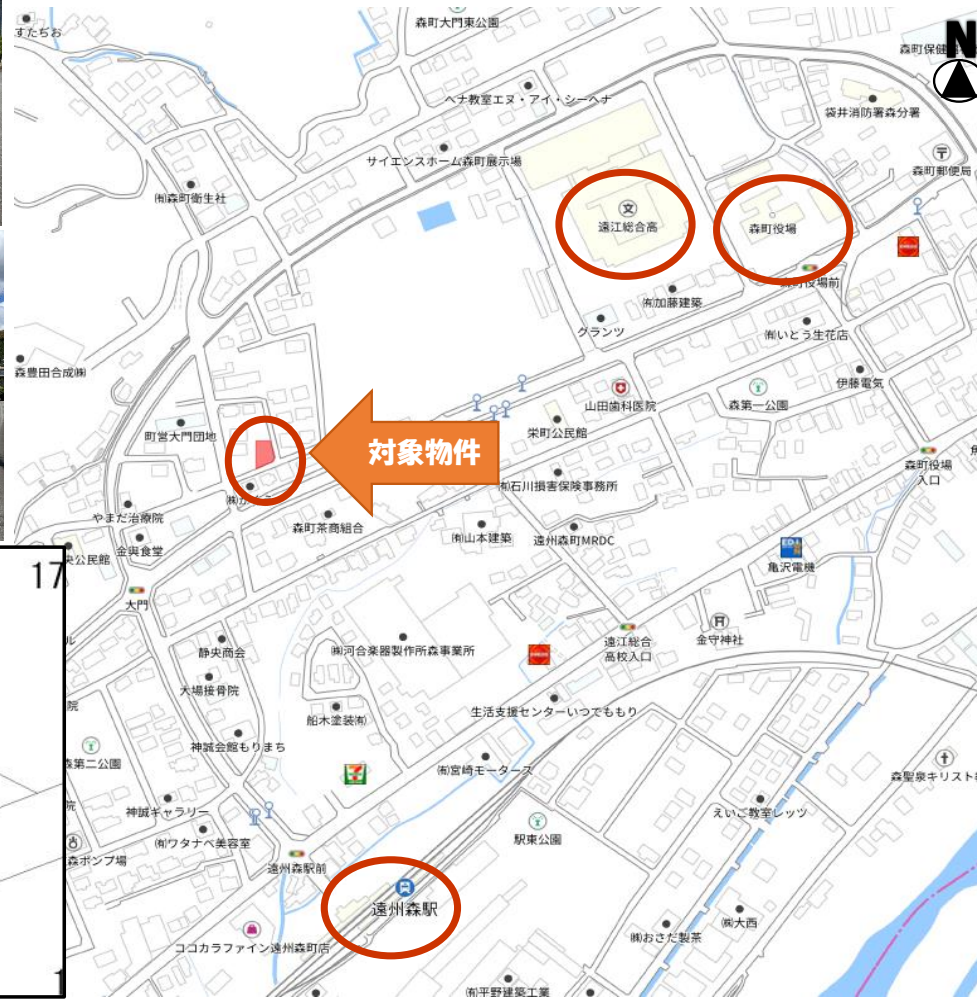

売土地

周智郡森町森

☆遠州森駅まで徒歩約6分 ☆角地

価格	790万円
所在地 (地番)	周智郡森町森字上練田1702番1、1702番5
土地面積 (公簿)	216.39㎡ (約65.45坪)
交通	天竜浜名湖鉄道「遠州森」駅 約450m

土地権利	所有権	地目	畑・宅地
都市計画	非線引き区域	用途地域	二中
建ぺい率	60%	容積率	150%
現況	更地	引渡条件	現況渡
引渡日	相談	その他	-
他の法令上の制限	-		
接道状況	東側：幅員約4mの公道に約13m接道 南東側：幅員約4mの公道に約13m接道		
設備	プロパンガス		
備考	建築条件なし		