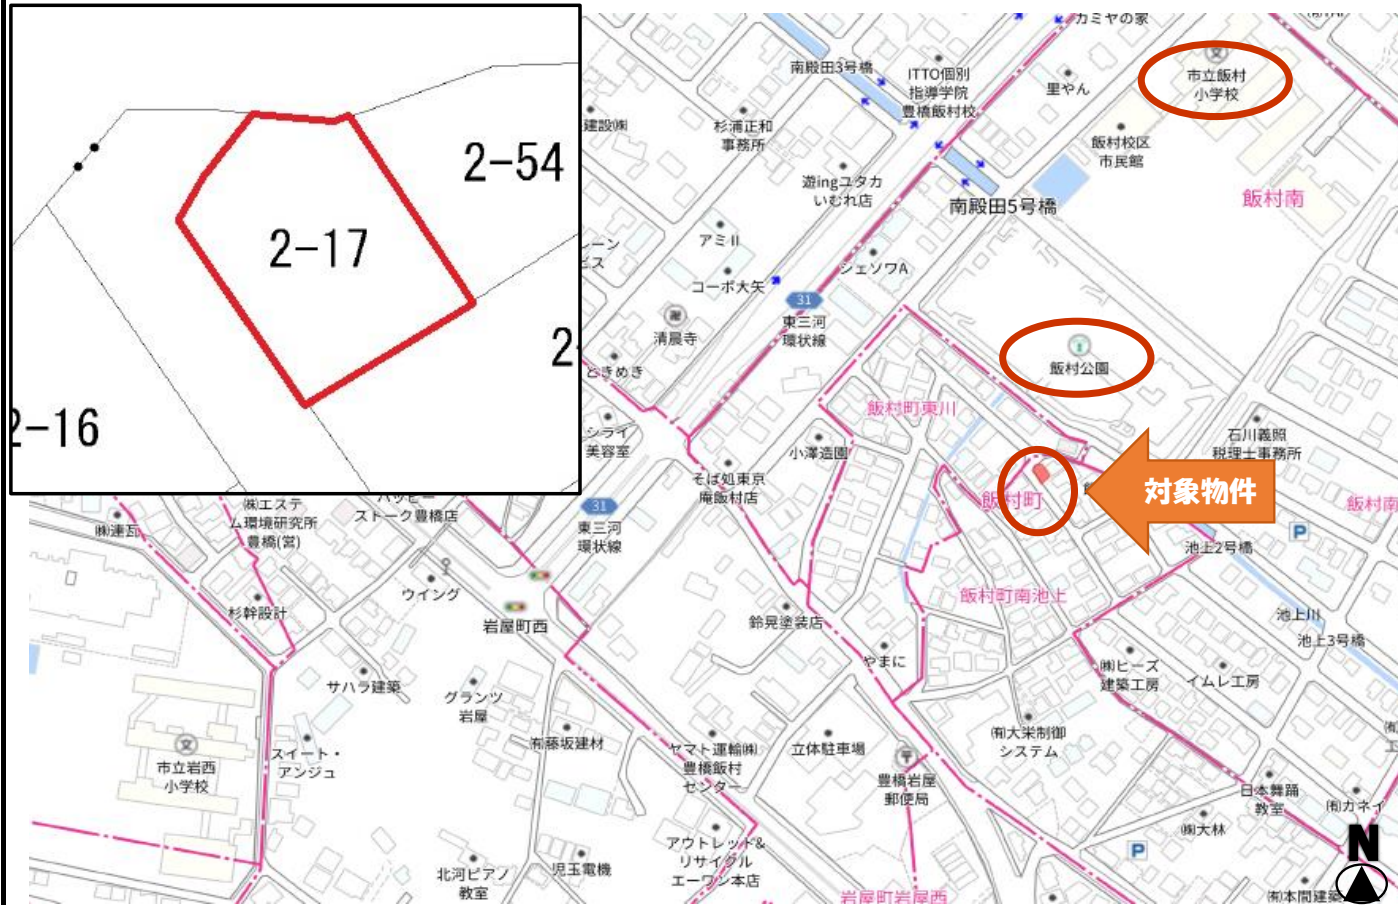

売土地

愛知県豊橋市飯村町

☆ 建築条件なしのため、好きなメーカーで建築可能
 ☆ 飯村公園まで徒歩約2分 ☆ 飯村小学校まで徒歩約5分

価格	825万円
所在地	愛知県豊橋市飯村町南池上2-17
土地面積 (公簿)	111.94㎡ (約33.86坪)
交通	豊橋鉄道東田本線「運動公園前駅」 約2.3km

土地権利	所有権	地目	宅地
都市計画	市街化区域	用途地域	一低層
建ぺい率	60%	容積率	100%
現況	畑	引渡条件	現況渡し
引渡日	相談	その他	-

他の法令上の制限	-		
接道状況	南西側：幅員約4.9mの公道に接道 北西側：幅員約5.5の公道に接道		
設備	都市ガス		
備考	建築条件なし		

■掲載物件が売却になった場合はご容赦ください。 ■仲介の場合、成約の際には所定の仲介手数料が必要です。 ■掲載物件の図面が現況と異なる場合は現況を優先します。 ■取引形態：媒介

国土交通大臣 (1) 第10401号
 空家・不動産相談センター
 株式会社 丸玉